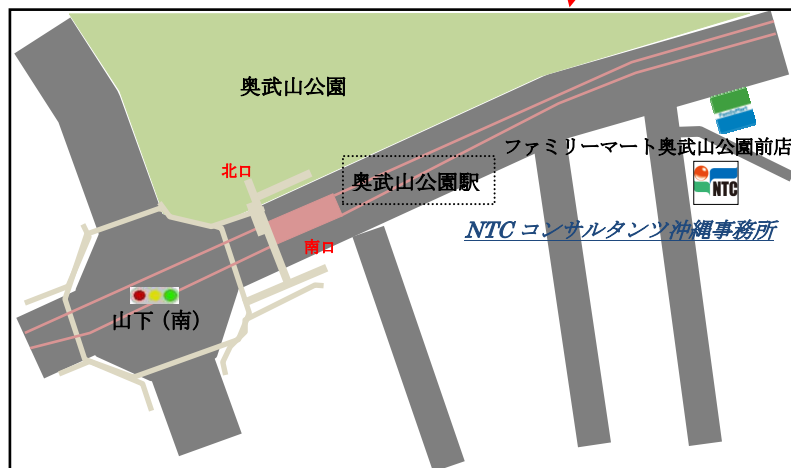

NTCコンサルタンツ沖縄事務所

〒901-0151

沖縄県那覇市鏡原町7-1 サンパーク一松2A

TEL : 098-851-7762

TEL : 098-851-7746

交通アクセス

モノレール那覇空港駅より首里行き乗車 約7分 奥武山公園駅下車

南口より徒歩2分

那覇空港よりタクシーで15分