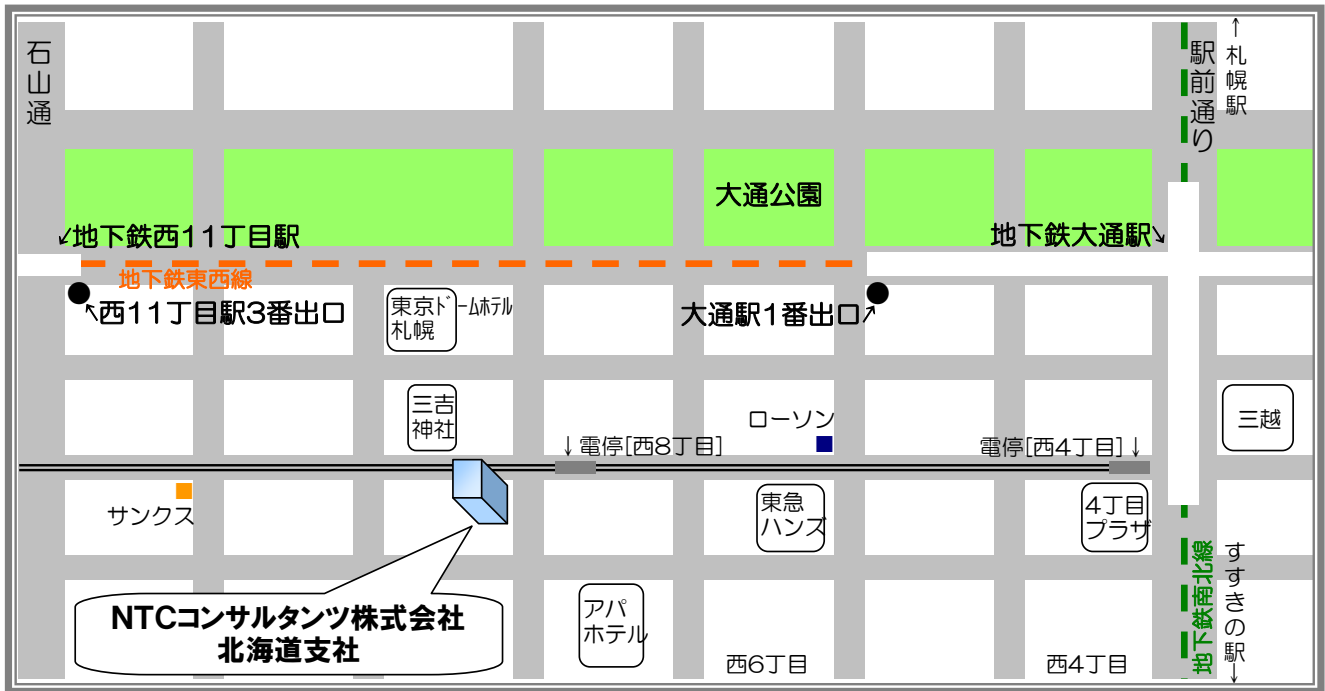

NTCコンサルタンツ株式会社 北海道支社

〒060-0061

札幌市中央区南1条西8丁目1-1 クリスタルタワー5階

TEL. 011-233-5000 FAX. 011-233-5030

札幌駅から

地下鉄南北線

徒歩

さっぽろ 真駒内行き
→→→
(約1分)

大通

1番出口より
→→→
(約5分)

クリスタルタワー

その他

- 札幌市営地下鉄(東西線) 「西11丁目」駅3番出口より徒歩約5分
- 札幌市電(路面電車) 「西8丁目」電停前