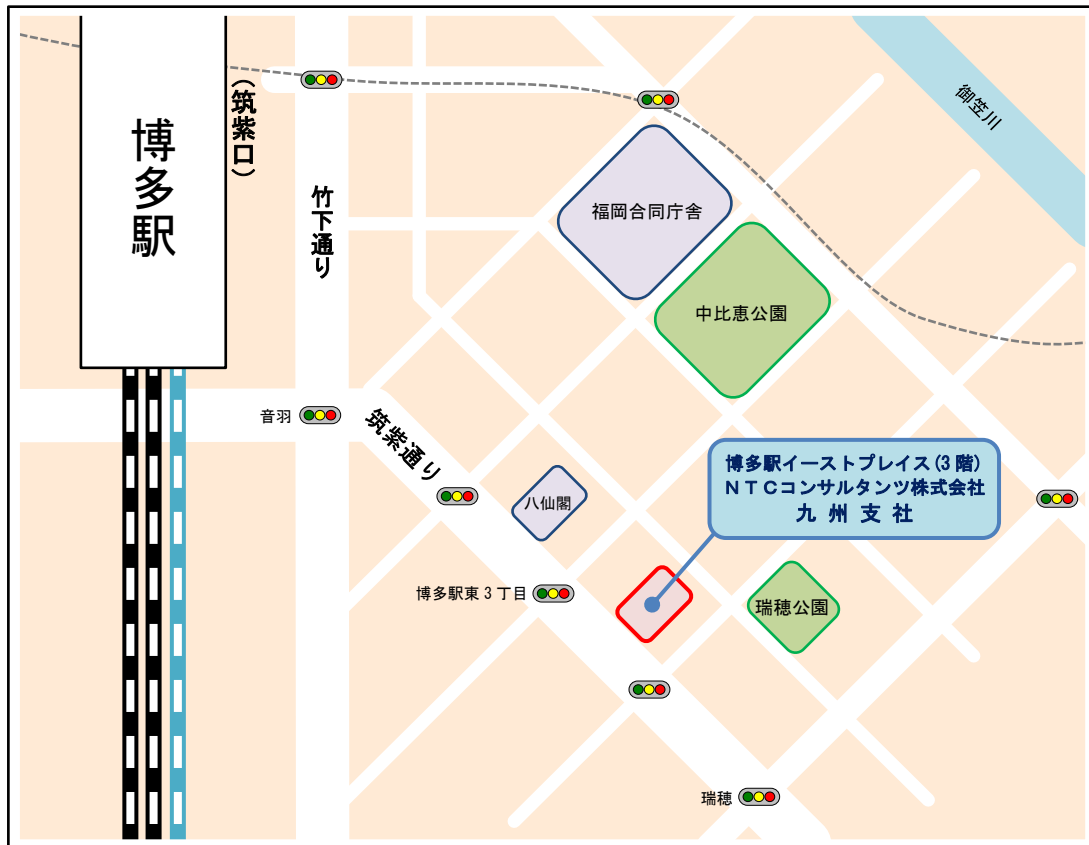

N T C コンサルタンツ株式会社 九州支社

〒812-0013

福岡県福岡市博多区博多駅東3丁目1番26号

博多駅イーストプレイス 3階

TEL : 092-432-1830

FAX : 092-432-1840

山陽新幹線・九州新幹線・JR 鹿児島本線・JR 篠栗線でお越しの場合
JR 博多駅筑紫口より徒歩 10 分 (約 700m)

福岡空港よりお越しの場合
福岡市営地下鉄 空港線 (約 6 分) 博多駅 東 6 番出口より徒歩 10 分 (約 700m)

お車でお越しの場合
(福岡都市高速環状線外回りの場合) 博多駅東 IC より 900m (約 5 分)
(福岡都市高速環状線内回りの場合) 半道橋 IC より約 2km (約 10 分)